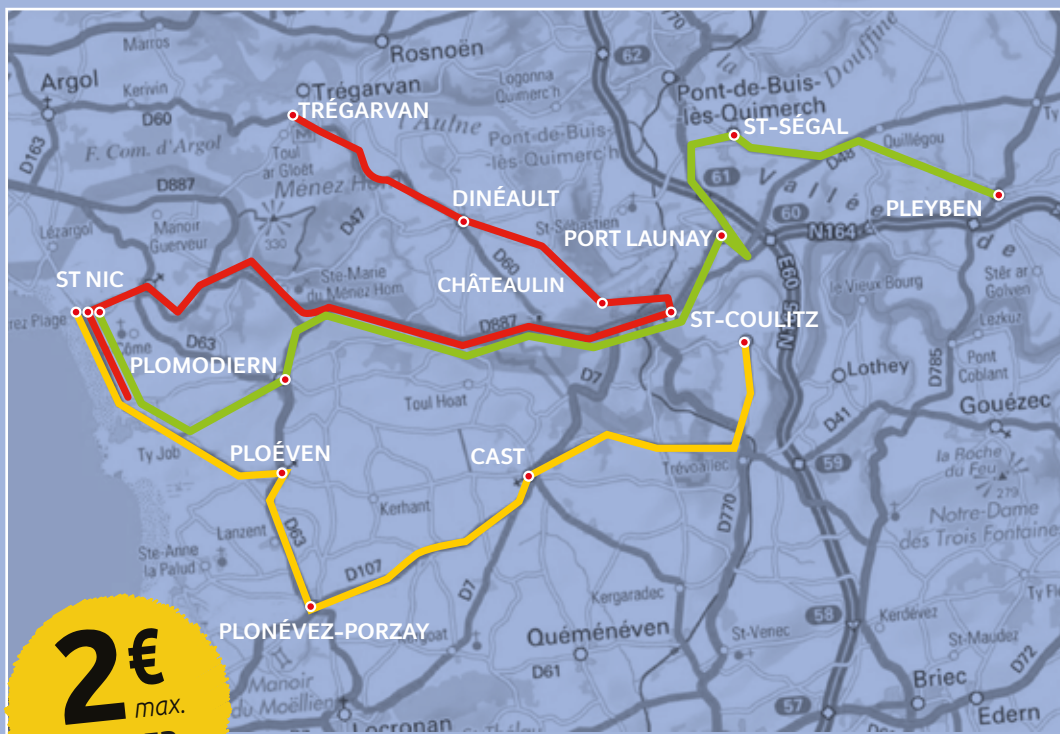

Service des Plages

été 2020

2€
max.
L'ALLER
SIMPLE

du 6 juillet
au 30 août 2020

du lundi au samedi hors jours fériés
Découvrez tous les horaires au dos

Services des Plages

Horaires du 6 juillet au 30 août 2020

CIRCUIT NORD	Du lundi au samedi*
PLEYBEN , Pl Ch de Gaulle	13h05
ST SÉGAL , Bourg	13h15
PORT LAUNAY , Pl de l'église	13h21
PLOMODIERN , École publique	13h40
PLOMODIERN , Lestrevet	13h55
ST-NIC , Pentrez	14h05
CIRCUIT CENTRE	
TREGARVAN , Kerbeuz	13h15
DINEAULT , Pl de l'église	13h25
DINEAULT , Ty Provost	13h29
CHATEAULIN , Gare	13h33
CHATEAULIN , Quai Cosmao (coté abri)	13h36
ST NIC , Pl du 19 mars 1962	14h00
ST NIC , Pentrez	14h05
PLOMODIERN , Lestrevet	14h15
CIRCUIT SUD	
ST COULITZ , Camping de La Pointe	13h00
ST COULITZ , Pl de la mairie	13h05
CAST , Bourg	13h20
PLONEVEZ PORZAY , Pl de l'église	13h27
PLOEVEN , Pl de la mairie	13h32
PLOMODIERN , Lestrevet	13h45
ST NIC , Pentrez	13h55

CIRCUIT NORD	Du lundi au samedi*
ST-NIC , Pentrez	17h30
PLOMODIERN , Lestrevet	17h38
PLOMODIERN , École publique	17h48
PORT LAUNAY , Pl de l'église	18h08
ST SÉGAL , Bourg	18h18
PLEYBEN , Pl Ch de Gaulle	18h28
CIRCUIT CENTRE	
PLOMODIERN , Lestrevet	17h30
ST NIC , Pentrez	17h38
ST NIC , Pl du 19 mars 1962	17h43
TREGARVAN , Kerbeuz	17h58
DINEAULT , Pl de l'église	18h08
DINEAULT , Ty Provost	18h14
CHATEAULIN , Gare	18h18
CHATEAULIN , Quai Cosmao	18h21
CIRCUIT SUD	
ST NIC , Pentrez	17h30
PLOMODIERN , Lestrevet	17h38
PLOEVEN , Pl de la mairie	17h48
PLONEVEZ PORZAY , Pl de l'église	17h56
CAST , Bourg	18h03
ST COULITZ , Camping de La Pointe	18h18
ST COULITZ , Pl de la mairie	18h23